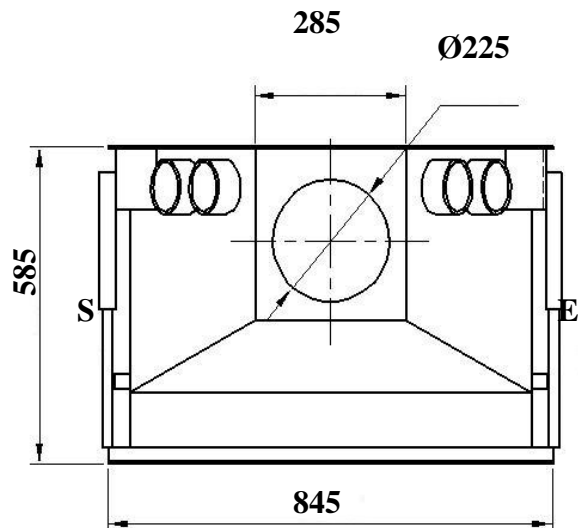

FANTASME F78
Porte escamotable

DOSSIERS TECHNIQUES

cc

05/2010

caminus
artis

Sarl caminus artis - BP 40147 - 224 Chemin du Mitan - 84304 CAVAILLON CEDEX
Tél : 04 90 71 66 00 - Fax : 04 90 76 28 30
Sarl au capital de 170 000 € - Siret 509 534 293 0014 - R.C.S AVIGNON 2008 B 1493 - CODE A.P.E. 4759 B